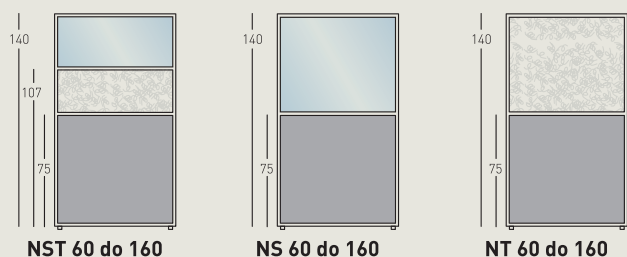

 **BIALE**

Office screens

system ścianek działowych

Office screens

system ścianek działowych

Ścianki działowe / Office screens

szerokość / głębokość / wysokość [cm] width / depth / height [cm]

WST 60 do 160

WS 60 do 160

WT 60 do 160

NST 60 do 160

NS 60 do 160

NT 60 do 160

Dostępne wykończenia / Available finishes

Szkło dekor mat
Glass decor mat

Tapicerka
Fabric

Płyta w kolorze platyny
Platinum laminate

Łączniki / Connectors

szerokość / głębokość / wysokość [cm] width / depth / height [cm]

SD 1

SD 2

SD 3

SD 4

SD 5