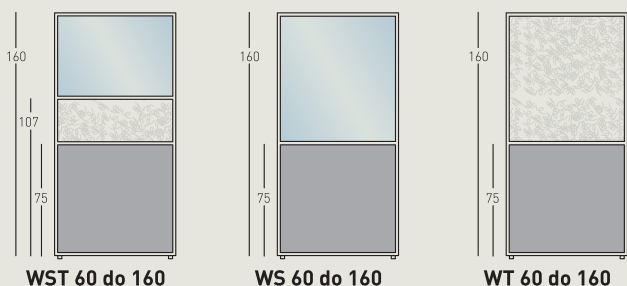

 **BIALE**

Office screens

system ścianek działowych

Office screens

system ścianek działowych

Ścianki działowe / Office screens

szerokość / głębokość / wysokość [cm] width / depth / height [cm]

WST 60 do 160

WS 60 do 160

WT 60 do 160

NST 60 do 160

NS 60 do 160

NT 60 do 160

Dostępne wykończenia / Available finishes

Szkło dekor mat
Glass decor mat

Tapicerka
Fabric

Płyta w kolorze platyny
Platinum laminate

Łączniki / Connectors

szerokość / głębokość / wysokość [cm] width / depth / height [cm]

SD 1

SD 2

SD 3

SD 4

SD 5